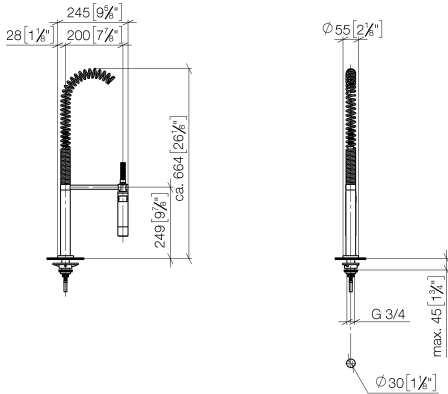

27 789 970

Compatibile con: ELIO, TARA, TARA ULTRA

- Getto a doccia
- deviatore automatico rubinetto/batteria doccetta professionale
- altezza rubinetteria 665 mm
- rosetta separata Ø 55mm
- diametro foro doccetta professionale 30mm
- testina doccetta con sistema anticalcare
- senza piombo

27 789 970

mm [inches]
M 1:10

Diagramma di portata

Certificati

LGA_18901.

Belgaqua_22_277_2
7_3.

27 789 970

Parts for other finishes can be found here: Cromato